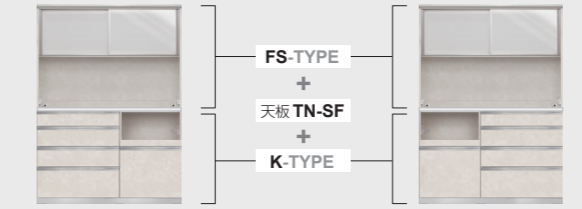

**FS TYPE**
**引き戸(ガラス扉)+オープン**

食器も家電もバランスよく収納できて、作業スペースも確保

**K TYPE**
**二体タイプ**

必要な機能を集約した一体型キャビネット

「何を選べばいいかわからない」という声にお答えして、セット品番をご用意しました。

JW (本体色：ホワイト)、天板S色：ホワイト、前板U色：スタックホワイト。

機能と実用性を重視したFS+Kタイプの組み合わせ。※1)

奥行は500mmタイプ、幅900mm～1800mmまで豊富なサイズバリエーション。

幅サイズ、①KR (家電収納右側) or ②KL (家電収納左側) をお選びください。

※1) 幅1700mm・1800mmはFS+K+BOタイプ

**■セット品番の組み合わせ**

**①KR** (家電収納右側)

**②KL** (家電収納左側)

**■幅サイズバリエーション**

幅900mm

~ 1800mm (奥行500mm)

**① KR-TYPE (家電収納右側)**

W900      1000      1100      1200      1300      1400      1500      1600      1700      1800

 上キャビネット  
天板  
下キャビネット

 JW-90FS  
TN-90SF  
JW-U90KR

 JW-100FS  
TN-100SF  
JW-U100KR