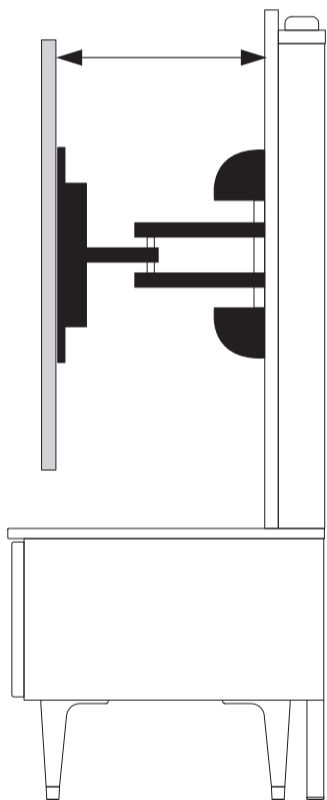

必ずご覧ください

大切に保管していただき、必要な時にお読みください。

❗ 転倒・破損・けがの原因

BP-55Y に取付けるテレビ壁掛け金具は、前方に引き出せる範囲が制限された状態になっています。金具に取付けられたワイヤーが引出し範囲を制限する装置となっているので、ワイヤーは絶対に取外したり、切断したりしないでください。設定範囲外の仕様や無理な使用をすると、前倒れの危険があり、破損やケガの原因となります。

引出し可能範囲：約 150mm

- 前方引出し可能範囲は約 150mm です。設定以上は引き出すことはできません。
- 無理に引き出すとワイヤーが外れたり、前倒れの危険があります。充分注意してご使用ください。
- 全ての脚にフェルトを取付けた状態で引き出す場合は、摩擦によってキャビネットが前方に滑る可能性があります。注意してご使用ください。
- 壁掛け金具の調整は別紙『テレビ壁掛け金具 (BP-55Y 用) 取付け説明書』をご確認のうえ、調整してください。