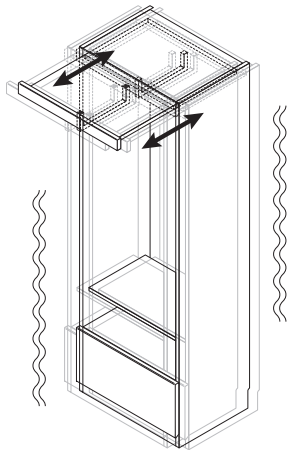

### 使用上のご注意

スライド棚の取り扱い方法について詳しくは[商品マニュアル②]をご参照ください  
スライド棚の耐荷重は約20 kgです。設定を超える重量で使用すると、けがの原因や故障の原因になる可能性があります。

60TWを単体で使用する場合、上部スライド棚を引き出す際にキャビネットが動く場合があります。  
片手でキャビネット本体を持ちながらスライド棚を引き出してください。

スライド棚の上にものを載せないでください。  
レールの故障やものが落下して事故につながる恐れがあります。

スライド棚を引き出して衣服の出し入れを終えた際には  
スライド棚は必ず庫内に戻してください。  
接触事故やキャビネットの前倒れにつながる恐れがあります。

使用を重ねますとハンガーラックがゆるんでくる場合があります。  
ゆるんできたらスライド棚を引き出し、上から連結ボルトを固く締めてください。

※キャビネットに乗っての作業は大変危険ですので  
絶対にしないでください。  
別途作業台をご用意ください。