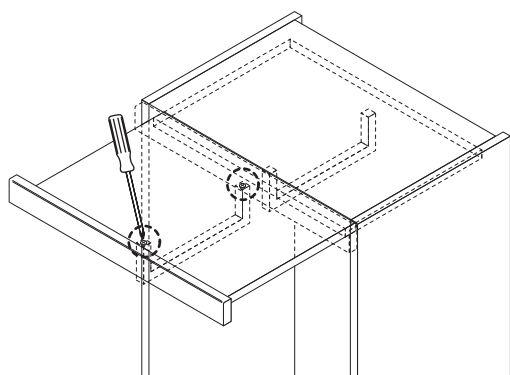

使用を重ねますとハンガーラックがゆるんでくる場合があります。
ゆるんできたらスライド棚を引き出し、上から連結ボルトを固く締めてください。

※キャビネットに乗っての作業は大変危険ですので
絶対にしないでください。
別途作業台をご用意ください。