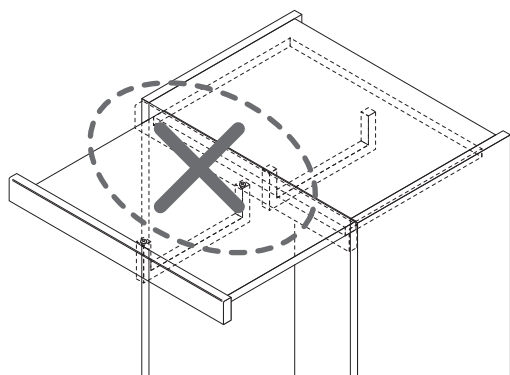

### 使用上のご注意

スライド棚の取り扱い方法について詳しくは[商品マニュアル②]をご参照ください  
スライド棚の耐荷重は約20 kgです。設定を超える重量で使用すると、けがの原因や故障の原因になる可能性があります。

60TWを単体で使用する場合、上部スライド棚を引き出す際にキャビネットが動く場合があります。  
片手でキャビネット本体を持ちながらスライド棚を引き出してください。

スライド棚の上にものを載せないでください。  
レールの故障やものが落下して事故につながる恐れがあります。