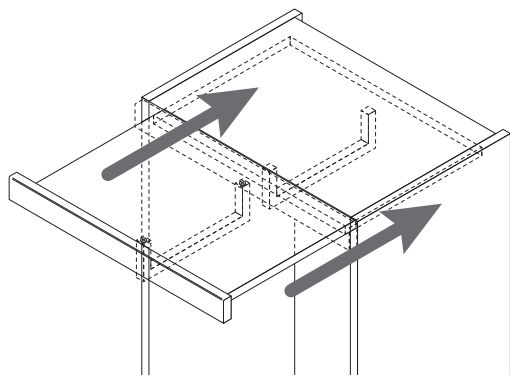

### 使用上のご注意

スライド棚の取り扱い方法について詳しくは[商品マニュアル②]をご参照ください  
スライド棚の耐荷重は約20 kgです。設定を超える重量で使用すると、けがの原因や故障の原因になる可能性があります。

60TWを単体で使用する場合、上部スライド棚を引き出す際にキャビネットが動く場合があります。  
片手でキャビネット本体を持ちながらスライド棚を引き出してください。

スライド棚の上にものを載せないでください。  
レールの故障やものが落下して事故につながる恐れがあります。