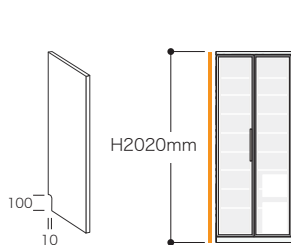

仕様

基本タイプ(SP)の高さは、**2020mm**です。
上下キャビネットの組み合わせや一体型の高さに対応しています。

特殊タイプ(SPH)の高さは、**2070mm~2620mm**まで**10mm単位**で指定できます。
上置などを含めた高さに対応しています。
色・材質はシリーズの仕様為準ずる。

基本タイプ【品番:SP】

特殊タイプ【品番:SPH】

【連結キャップの色】

連結部のボルトのキャップは、パネルの色によって以下の4色を振り分けます。