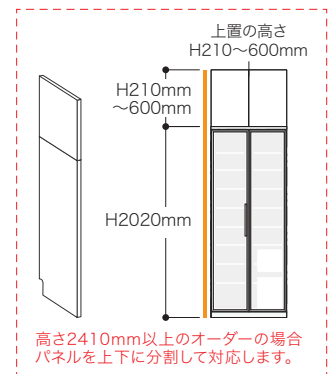

仕様

基本タイプ(SP)の高さは、**2020mm**です。
上下キャビネットの組み合わせや一体型の高さに対応しています。

特殊タイプ(SPH)の高さは、**2070mm~2620mm**まで**10mm単位**で指定できます。
上置などを含めた高さに対応しています。
色・材質はシリーズの仕様為準ずる。

基本タイプ【品番:SP】

特殊タイプ【品番:SPH】

【連結キャップの色】

連結部のボルトのキャップは、パネルの色によって以下の4色を振り分けます。

※サイドパネルと同色ではありません。予めご了承ください。

連結キャップ

サイドパネルを設置したイメージ

巾木よけ