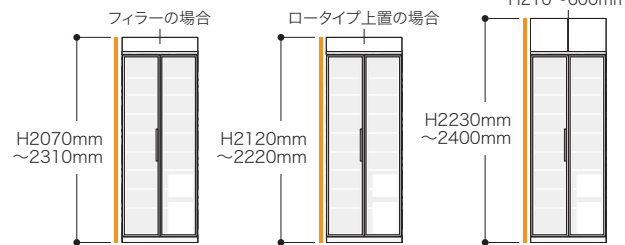

仕様

基本タイプ(SP)の高さは、**2020mm**です。
上下キャビネットの組み合わせや一体型の高さに対応しています。

特殊タイプ(SPH)の高さは、**2070mm~2620mm**まで**10mm単位**で指定できます。
上置などを含めた高さに対応しています。
色・材質はシリーズの仕様為準ずる。

基本タイプ【品番:SP】

特殊タイプ【品番:SPH】

【連結キャップの色】

連結部のボルトのキャップは、パネルの色によって以下の4色を振り分けます。

※サイドパネルと同色ではありません。予めご了承ください。

連結キャップ

サイドパネルを設置したイメージ

巾木よけ