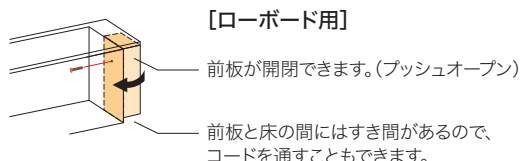

ローボード&デスク用サイドフィラー

基本3色対応

納期:約5週間

60色メラミンカラー対応

納期:約6週間

仕様

幅は、**70mm~200mm**まで**10mm単位**で指定できます。
 高さは、ローボード用の**348mm**とデスクタイプ用の**669mm**で設定しています。
 色・材質はキャビネットの仕様に準ずる。

※上部にキャビネットを連結することはできません。
 ※奥行は浅い構造です。

連結するキャビネットの総幅が
80cm以上から使用できません。

連結するキャビネットの
側板配線孔を潰すことなく
使用できます。

前板の木目方向は**[横]**です
 ※メラミンカラーについては、あらかじめ
設定されている柄方向に準じます。

構造について

[サイドフィラー(右)を設置した図]

連結する
キャビネットと
ボルト・ナットで
固定します。

[ローボード用]

[デスクタイプ用]

料金

サイズ・タイプによって異なります。下記の表をご参照ください。

仕様	幅(W) 70~200mm [10mm単位で対応]				高さ(H)		
可動扉 プッシュオープン	ローボード用	基本の3色	LSFL (16.25)	左(L)	LSFR (16.25)	右(R)	348mm
		Xメラミン60色	XLSFL (19.5)		XLSFR (19.5)		
	デスクタイプ用	基本の3色	ESFL (21.25)	左(L)	ESFR (21.25)	右(R)	699mm
		Xメラミン60色	XESFL (25.5)		XESFR (25.5)		