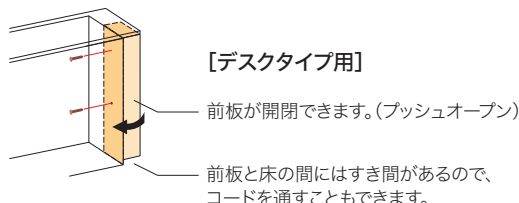

ローボード&デスク用サイドフィラー

基本3色対応

納期:約5週間

60色メラミンカラー対応

納期:約6週間

仕様

幅は、**70mm~200mm**まで**10mm単位**で指定できます。
 高さは、ローボード用の**348mm**とデスクタイプ用の**669mm**で設定しています。
 色・材質はキャビネットの仕様に準ずる。

※上部にキャビネットを連結することはできません。
 ※奥行は浅い構造です。

連結するキャビネットの総幅が
80cm以上から使用できません。

連結するキャビネットの
側板配線孔を潰すことなく
使用できます。

前板の木目方向は**[横]**です
 ※メラミンカラーについては、あらかじめ
設定されている柄方向に準じます。

構造について

[サイドフィラー(右)を設置した図]

連結する
キャビネットと
ボルト・ナットで
固定します。

[ローボード用]

[デスクタイプ用]

料金

サイズ・タイプによって異なります。下記の表をご参照ください。

仕様	幅(W) 70~200mm [10mm単位で対応]				高さ(H)		
可動扉 プッシュオープン	ローボード用	基本の3色	LSFL (16.25)	左(L)	LSFR (16.25)	右(R)	348mm
		Xメラミン60色	XLSFL (19.5)		XLSFR (19.5)		
	デスクタイプ用	基本の3色	ESFL (21.25)	左(L)	ESFR (21.25)	右(R)	699mm
		Xメラミン60色	XESFL (25.5)		XESFR (25.5)		