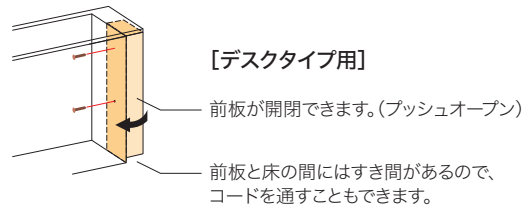

ローボード&デスク用サイドフィラー

基本3色対応 納期:約5週間
60色メラミンカラー対応 納期:約6週間

仕様

幅は、70mm~200mmまで10mm単位で指定できます。
高さは、ローボード用の348mmとデスクタイプ用の669mmで設定しています。
色・材質はキャビネットの仕様に準ずる。

※上部にキャビネットを連結することはできません。
※奥行は浅い構造です。

連結するキャビネットの総幅が80cm以上から使用できます。

連結するキャビネットの側板配線孔を潰すことなく使用できます。

前板の木目方向は[横]です
※メラミンカラーについては、あらかじめ設定されている柄方向に準じます。

構造について

[サイドフィラー(右)を設置した図]

料金 サイズ・タイプによって異なります。下記の表をご参照ください。

仕様	幅(W) 70~200mm [10mm単位で対応]				高さ(H)
可動扉 プッシュオープン	ローボード用	基本の3色	LSFL (15) 左(L)	LSFR (15) 右(R)	348mm
		メラミン60色	XLSFL (18)	XLSFR (18)	
	デスクタイプ用	基本の3色	ESFL (20) 左(L)	ESFR (20) 右(R)	669mm
		メラミン60色	XESFL (24)	XESFR (24)	